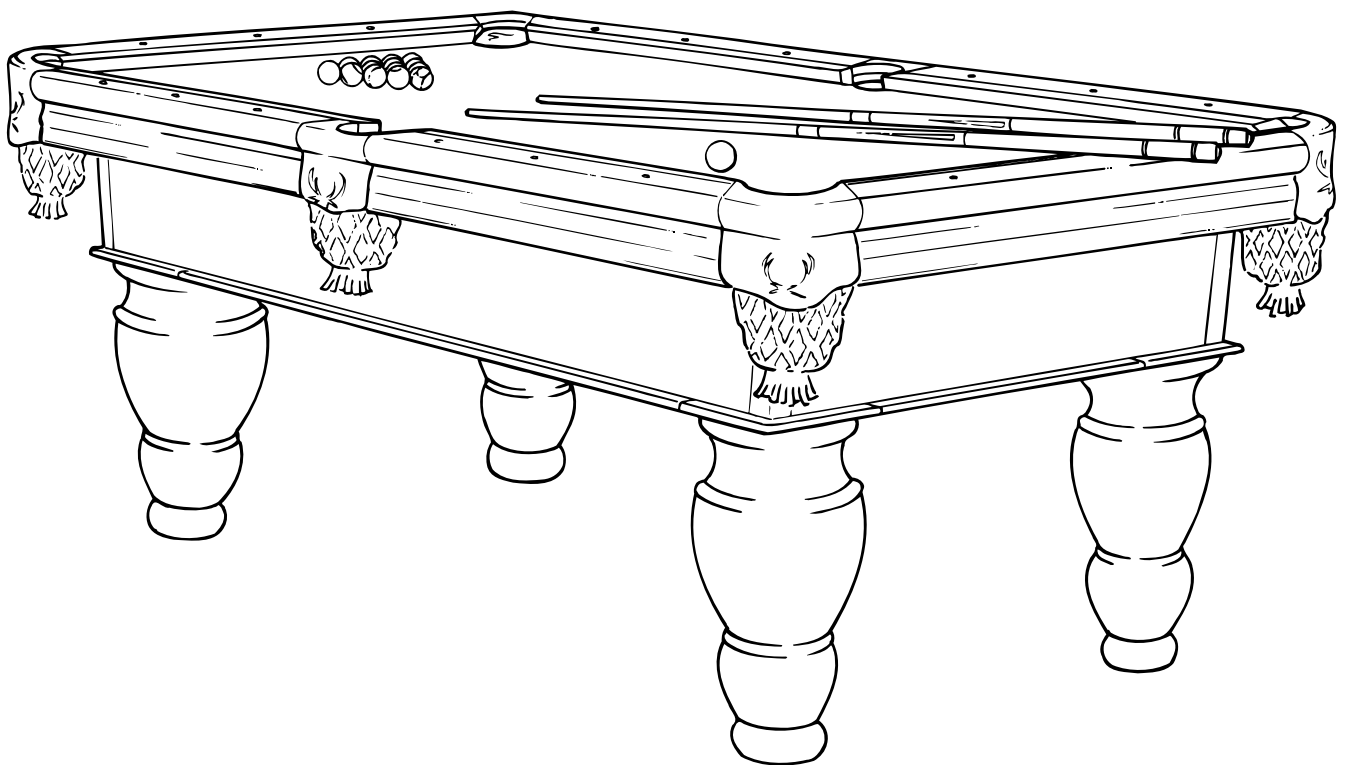

**SAMLEVEJLEDNING
ASSEMBLY INSTRUCTIONS
MONTAGEANLEITUNG**

SØGAARD ANTIQUE

HOVEDKONTOR: **SØREN SØGAARD A/S**
LADEGAARDSVEJ 10-14
DK-7100 VEJLE
TELEFON (45) 75 85 81 22
TELEFAX (45) 75 85 94 02
www.soren-sogaard.com