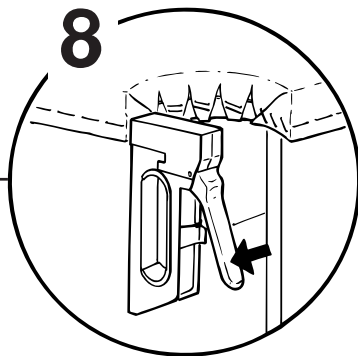

KØBENHAVN AFD.: **SØREN SØGAARD A/S**
HUSBY ALLE 15
DK-2630 TÅSTRUP
TELEFON (45) 43 52 44 55
TELEFAX (45) 43 52 30 88
www.soren-sogaard.com

1

2

3

4

5

6

7