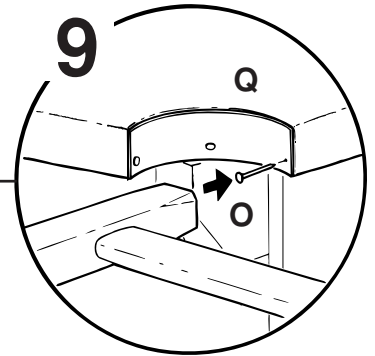

KØBENHAVN AFD.: **SØREN SØGAARD A/S**
HUSBY ALLE 15
DK-2630 TÅSTRUP
TELEFON (45) 43 52 44 55
TELEFAX (45) 43 52 30 88
www.soren-sogaard.com

1

2

3

4

5

6

7