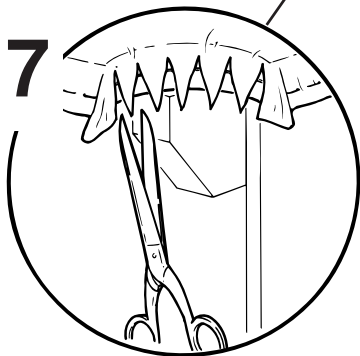

KØBENHAVN AFD.: **SØREN SØGAARD A/S**
HUSBY ALLE 15
DK-2630 TÅSTRUP
TELEFON (45) 43 52 44 55
TELEFAX (45) 43 52 30 88
www.soren-sogaard.com

1

2

3

4

5

6

7