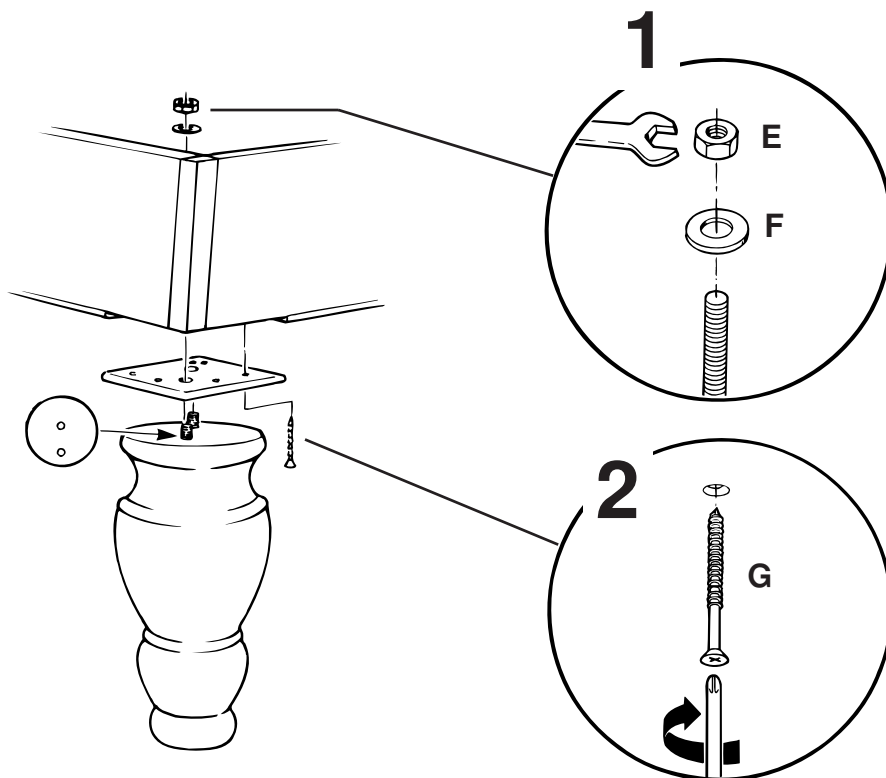

KØBENHAVN AFD.: **SØREN SØGAARD A/S**
HUSBY ALLE 15
DK-2630 TÅSTRUP
TELEFON (45) 43 52 44 55
TELEFAX (45) 43 52 30 88
www.soren-sogaard.com

1

2

3

4

5

6

7