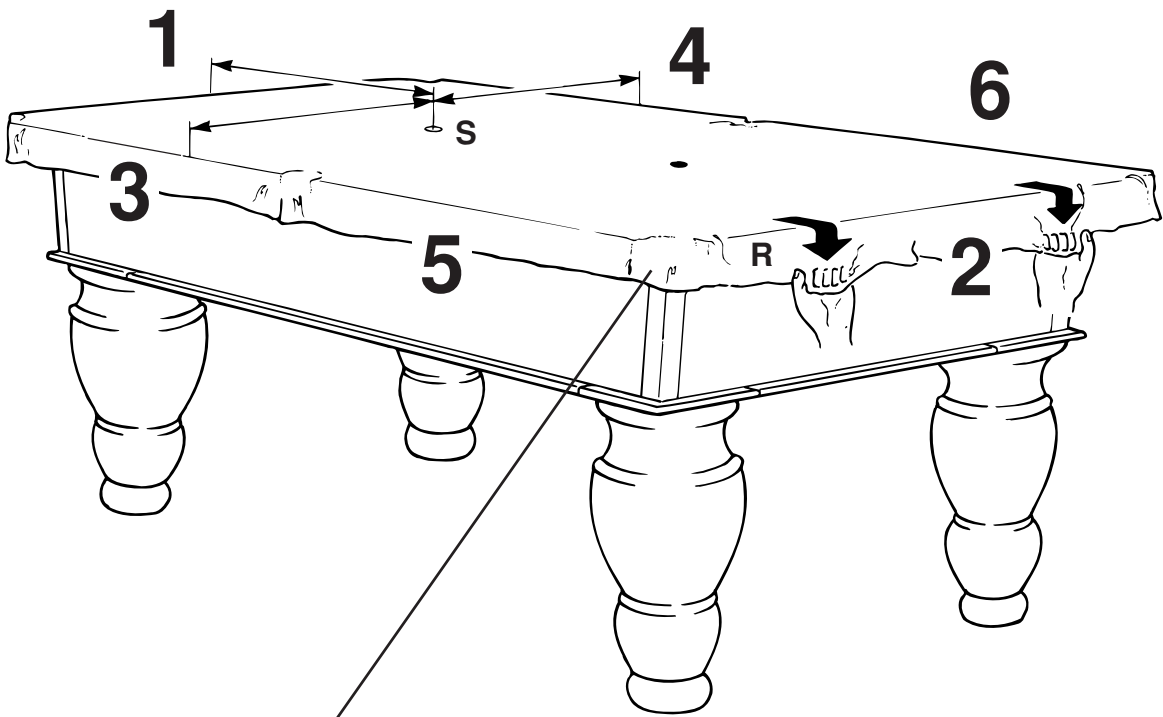

KØBENHAVN AFD.: **SØREN SØGAARD A/S**
HUSBY ALLE 15
DK-2630 TÅSTRUP
TELEFON (45) 43 52 44 55
TELEFAX (45) 43 52 30 88
www.soren-sogaard.com

1

2

3

4

5

6

7