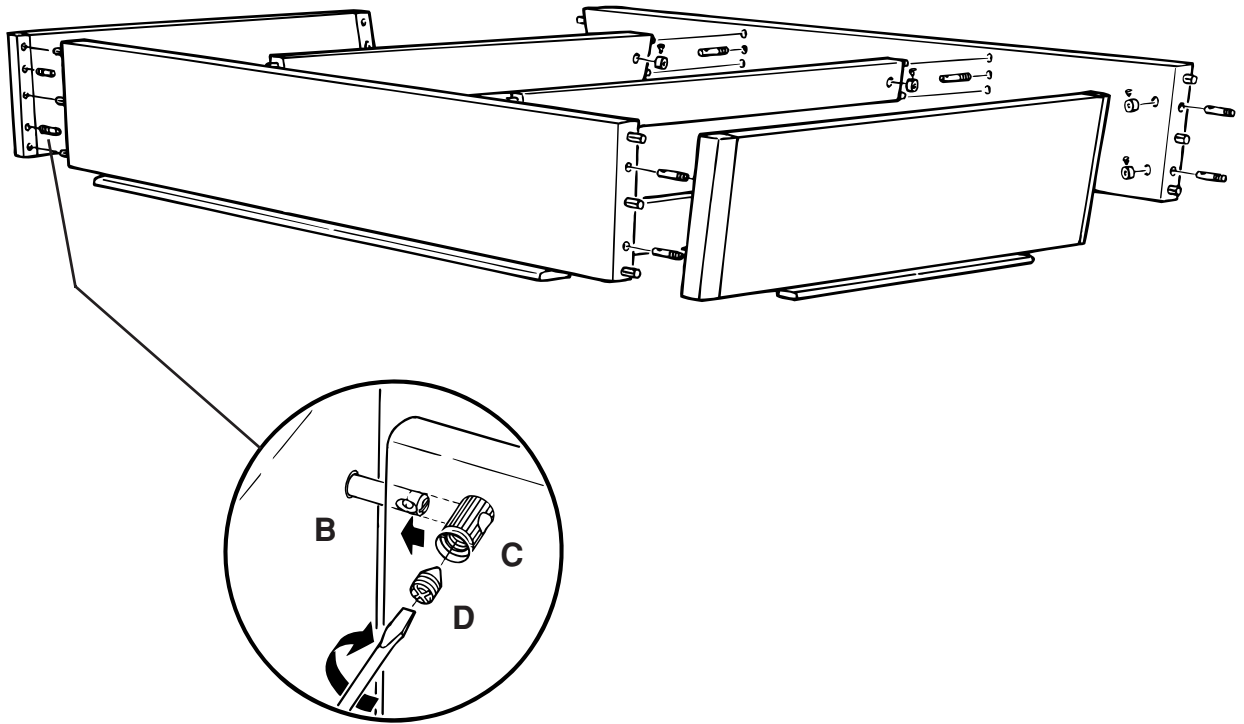

KØBENHAVN AFD.: **SØREN SØGAARD A/S**
HUSBY ALLE 15
DK-2630 TÅSTRUP
TELEFON (45) 43 52 44 55
TELEFAX (45) 43 52 30 88
www.soren-sogaard.com

1

2

3

4

5

6

7