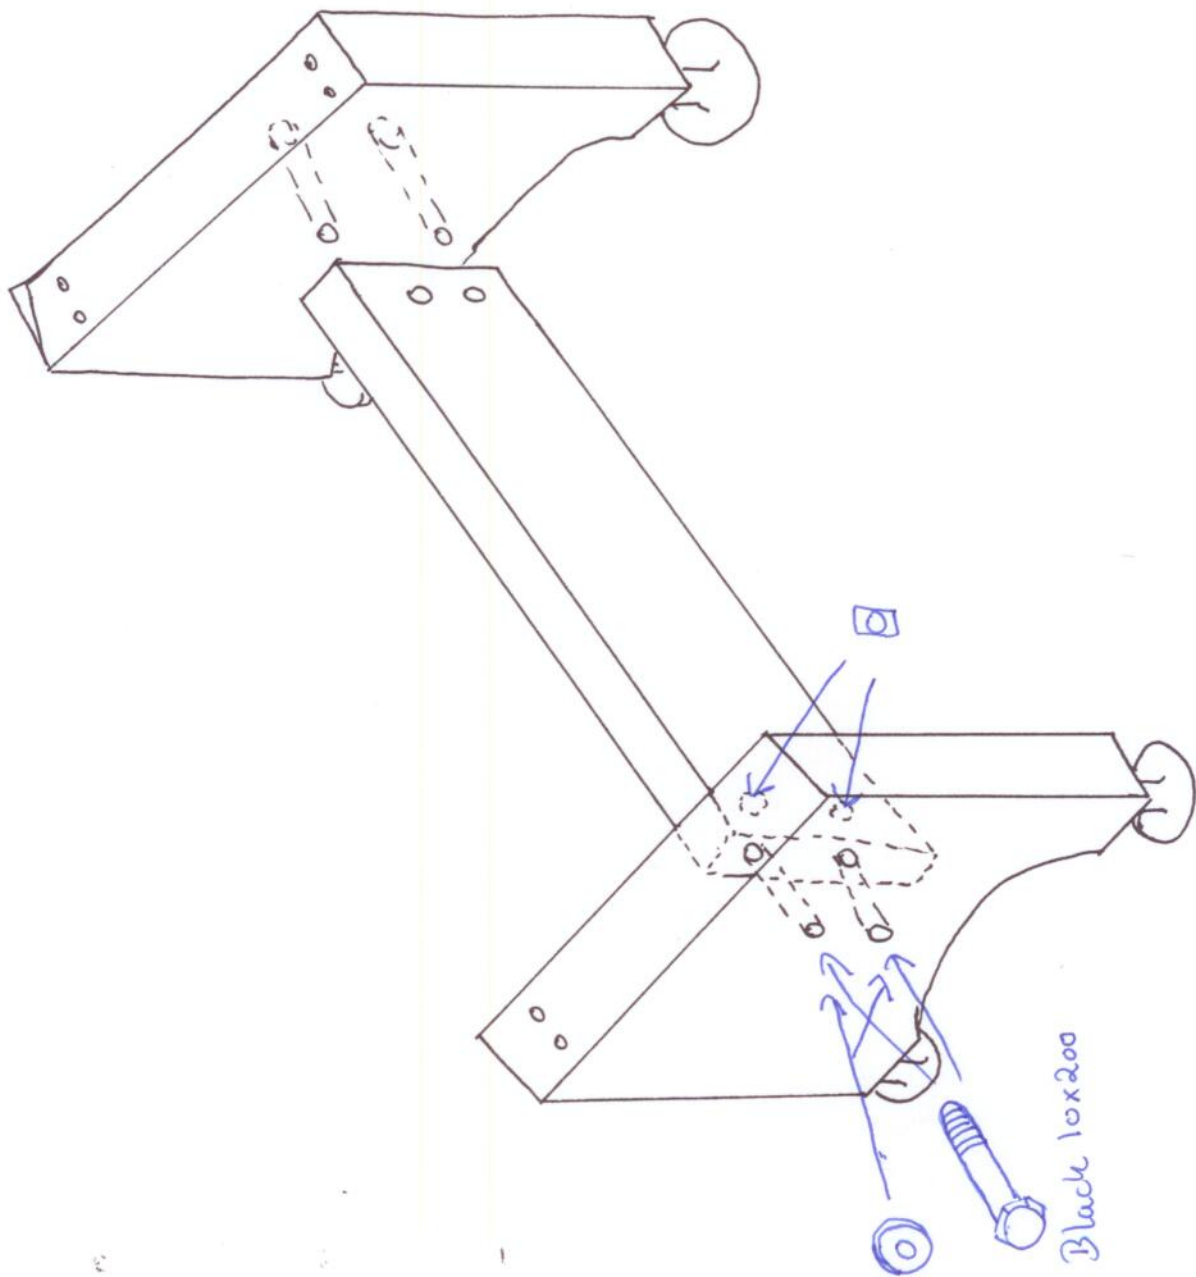

SØREN SØGAARD

**SAMLEVEJLEDNING
ASSEMBLY INSTRUCTIONS
MONTAGEANLEITUNG**

COPENHAGEN CROWN

HOVEDKONTOR: **SØREN SØGAARD A/S**
LADEGAARDSVEJ 10-14
DK-7100 VEJLE
TELEFON (45) 75 85 81 22
TELEFAX (45) 75 85 94 02

KØBENHAVN AFD: **SØREN SØGAARD A/S**
HUSBY ALLE 15
DK-2630 TÅSTRUP
TELEFON (45) 43 52 44 55
TELEFAX (45) 43 52 30 88

1

2

6x45  = 12

4

5

6

M

10x60

R

12

✓

5x50