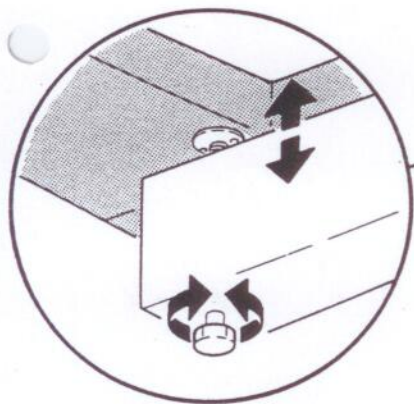

KØBENHAVN AFD: **SØREN SØGAARD A/S**
HUSBY ALLE 15
DK-2630 TÅSTRUP
TELEFON (45) 43 52 44 55
TELEFAX (45) 43 52 30 88

1

2

6x45  = 12

4

5

6

M