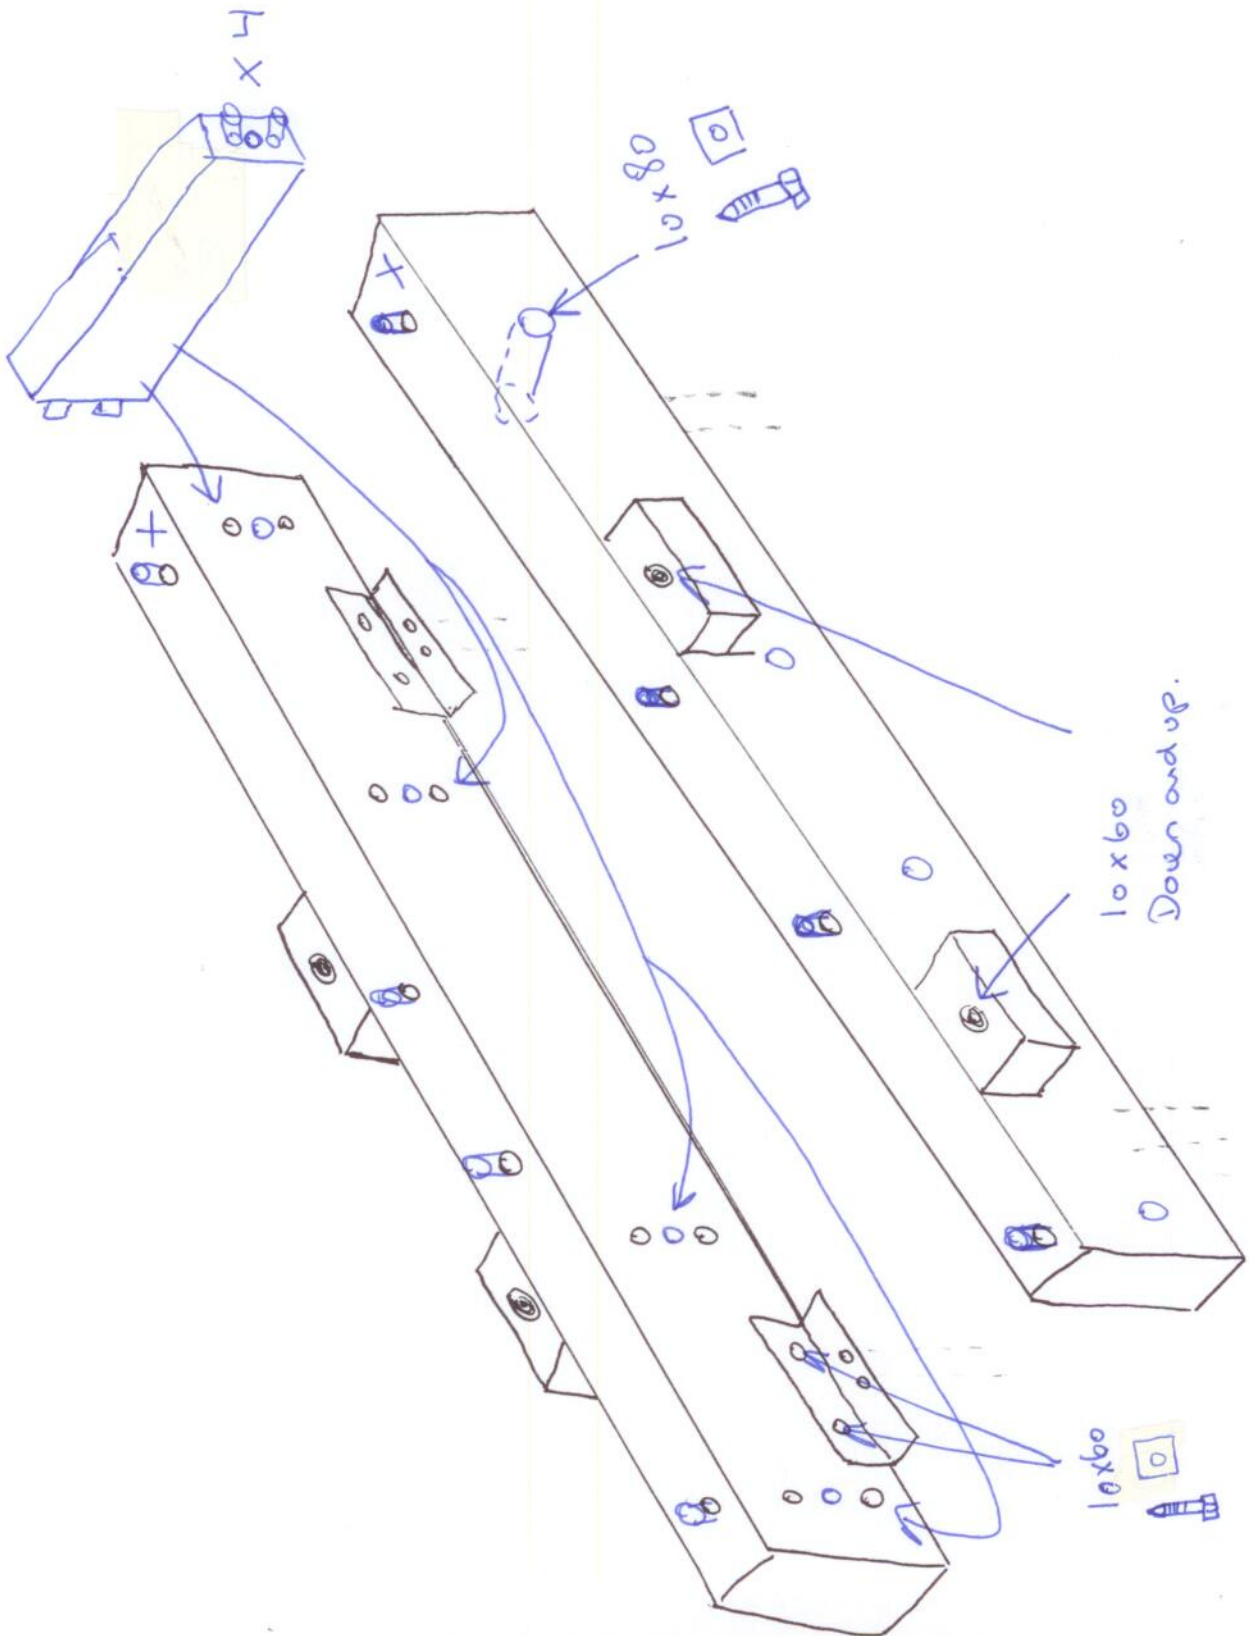

SØREN SØGAARD

**SAMLEVEJLEDNING
ASSEMBLY INSTRUCTIONS
MONTAGEANLEITUNG**

COPENHAGEN CROWN

HOVEDKONTOR: **SØREN SØGAARD A/S**
LADEGAARDSVEJ 10-14
DK-7100 VEJLE
TELEFON (45) 75 85 81 22
TELEFAX (45) 75 85 94 02

KØBENHAVN AFD: **SØREN SØGAARD A/S**
HUSBY ALLE 15
DK-2630 TÅSTRUP
TELEFON (45) 43 52 44 55
TELEFAX (45) 43 52 30 88

1

2

6x45  = 12

4

5

6

M

7

8

9

Assembl this on the head.

R

10

11

✓

10x60

R

12

✓

5x50