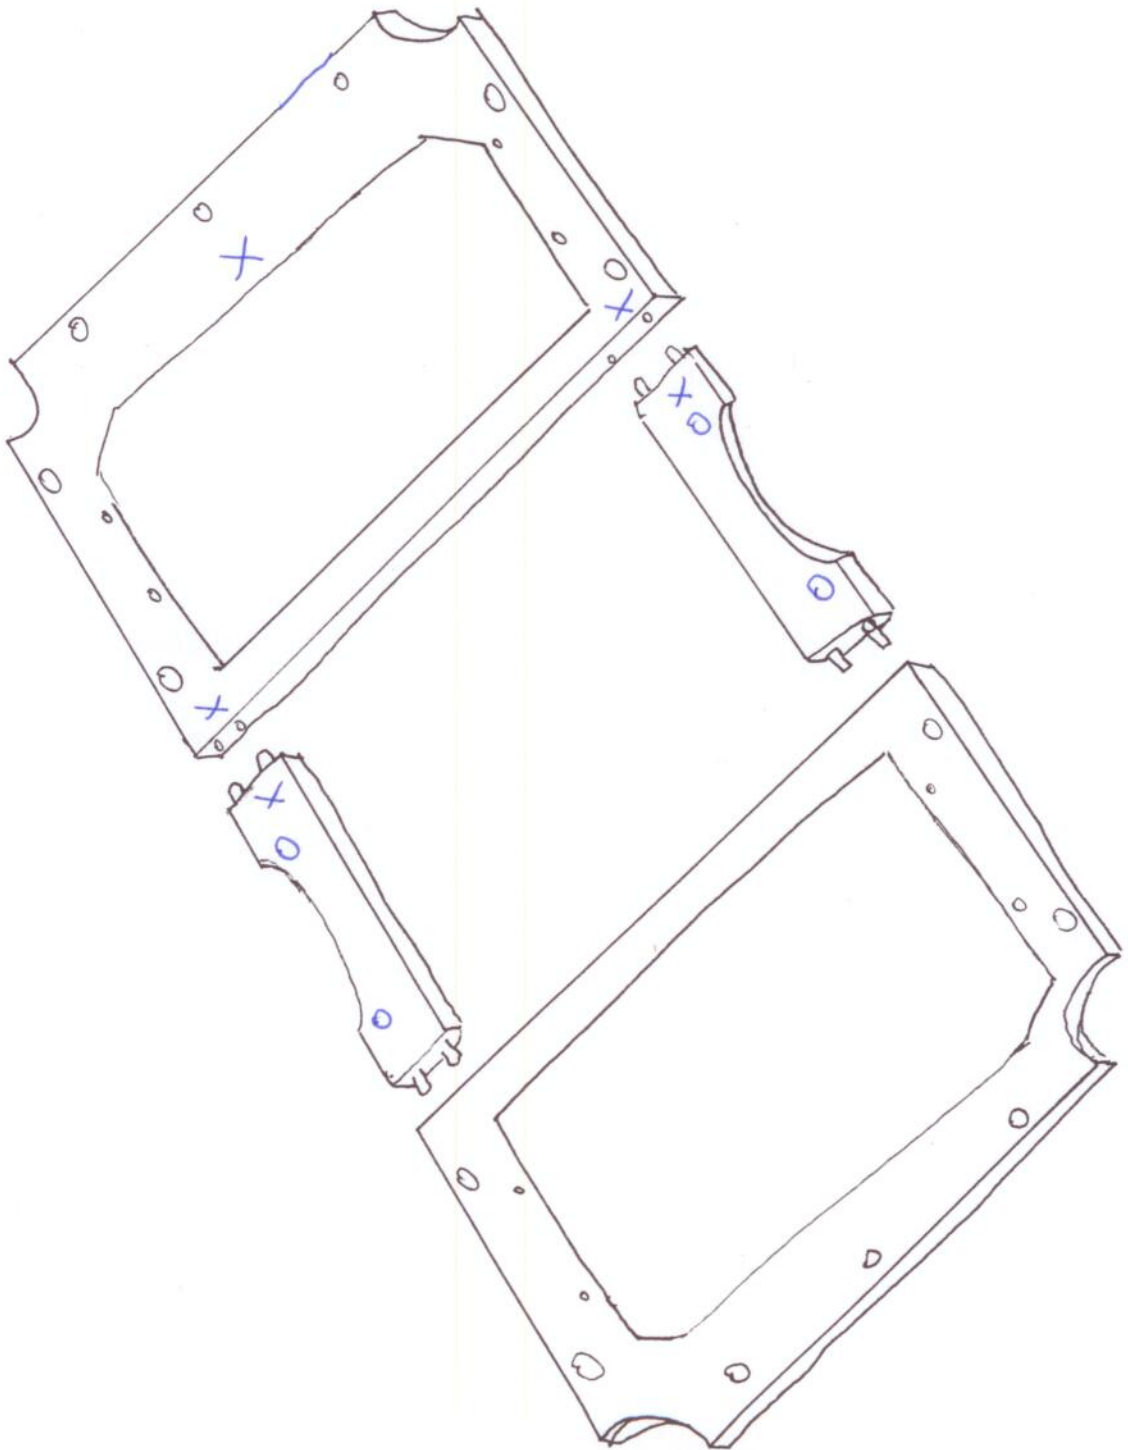

SØREN SØGAARD

**SAMLEVEJLEDNING
ASSEMBLY INSTRUCTIONS
MONTAGEANLEITUNG**

COPENHAGEN CROWN

HOVEDKONTOR: **SØREN SØGAARD A/S**
LADEGAARDSVEJ 10-14
DK-7100 VEJLE
TELEFON (45) 75 85 81 22
TELEFAX (45) 75 85 94 02

KØBENHAVN AFD: **SØREN SØGAARD A/S**
HUSBY ALLE 15
DK-2630 TÅSTRUP
TELEFON (45) 43 52 44 55
TELEFAX (45) 43 52 30 88

1

2

6x45  = 12

4

5

6

M

10x60

R

12

✓

5x50