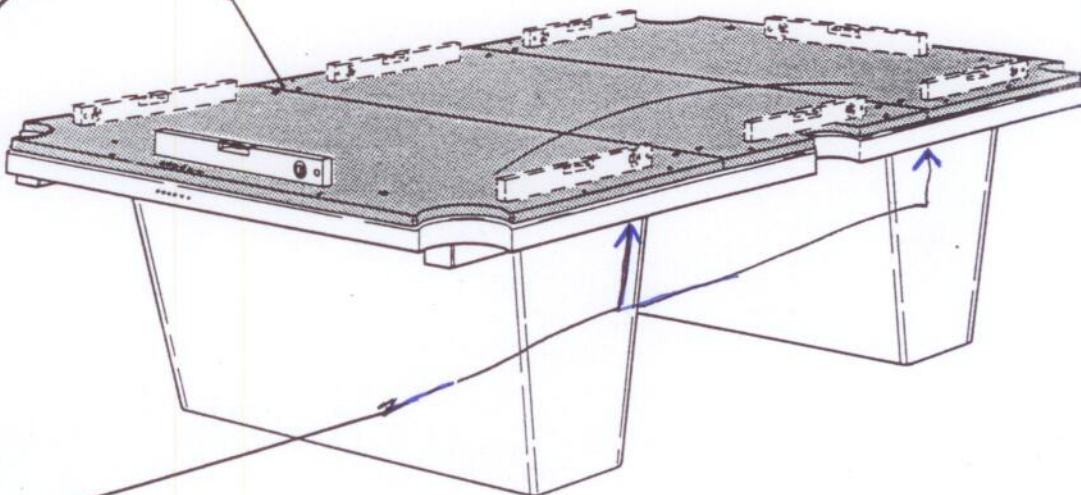

KØBENHAVN AFD: **SØREN SØGAARD A/S**
HUSBY ALLE 15
DK-2630 TÅSTRUP
TELEFON (45) 43 52 44 55
TELEFAX (45) 43 52 30 88

1

2

6x45  = 12

4

5

6

M