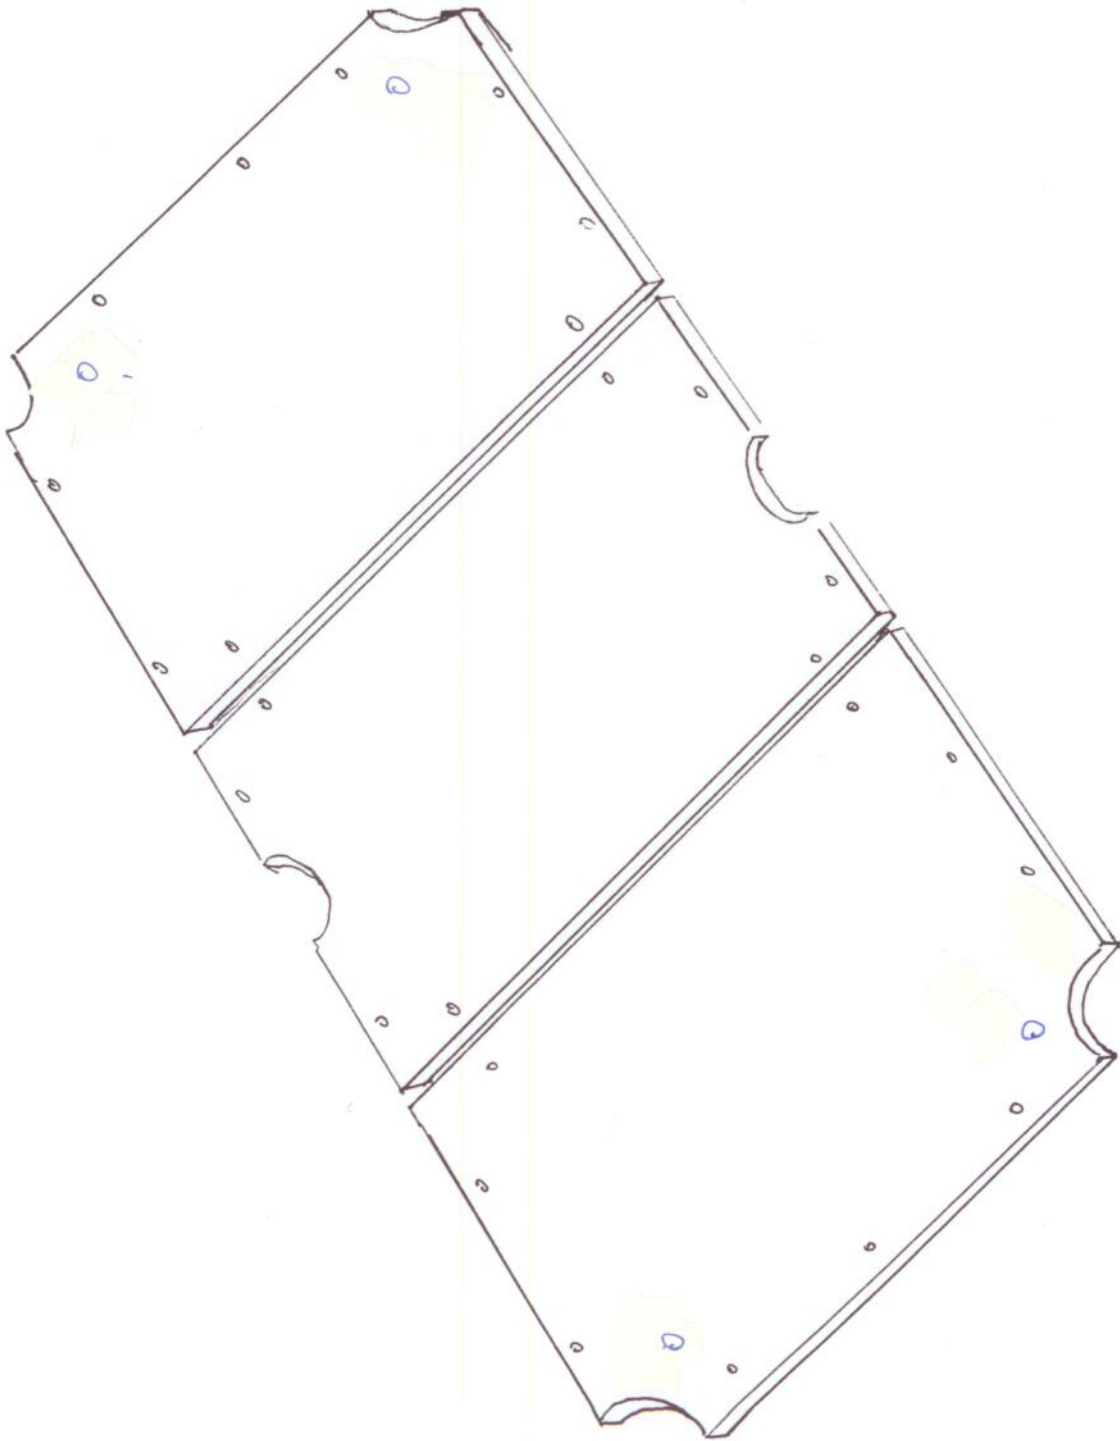

KØBENHAVN AFD: **SØREN SØGAARD A/S**
HUSBY ALLE 15
DK-2630 TÅSTRUP
TELEFON (45) 43 52 44 55
TELEFAX (45) 43 52 30 88

1

2

6x45  = 12

4

5

6

M

10x60

R

12

✓

5x50